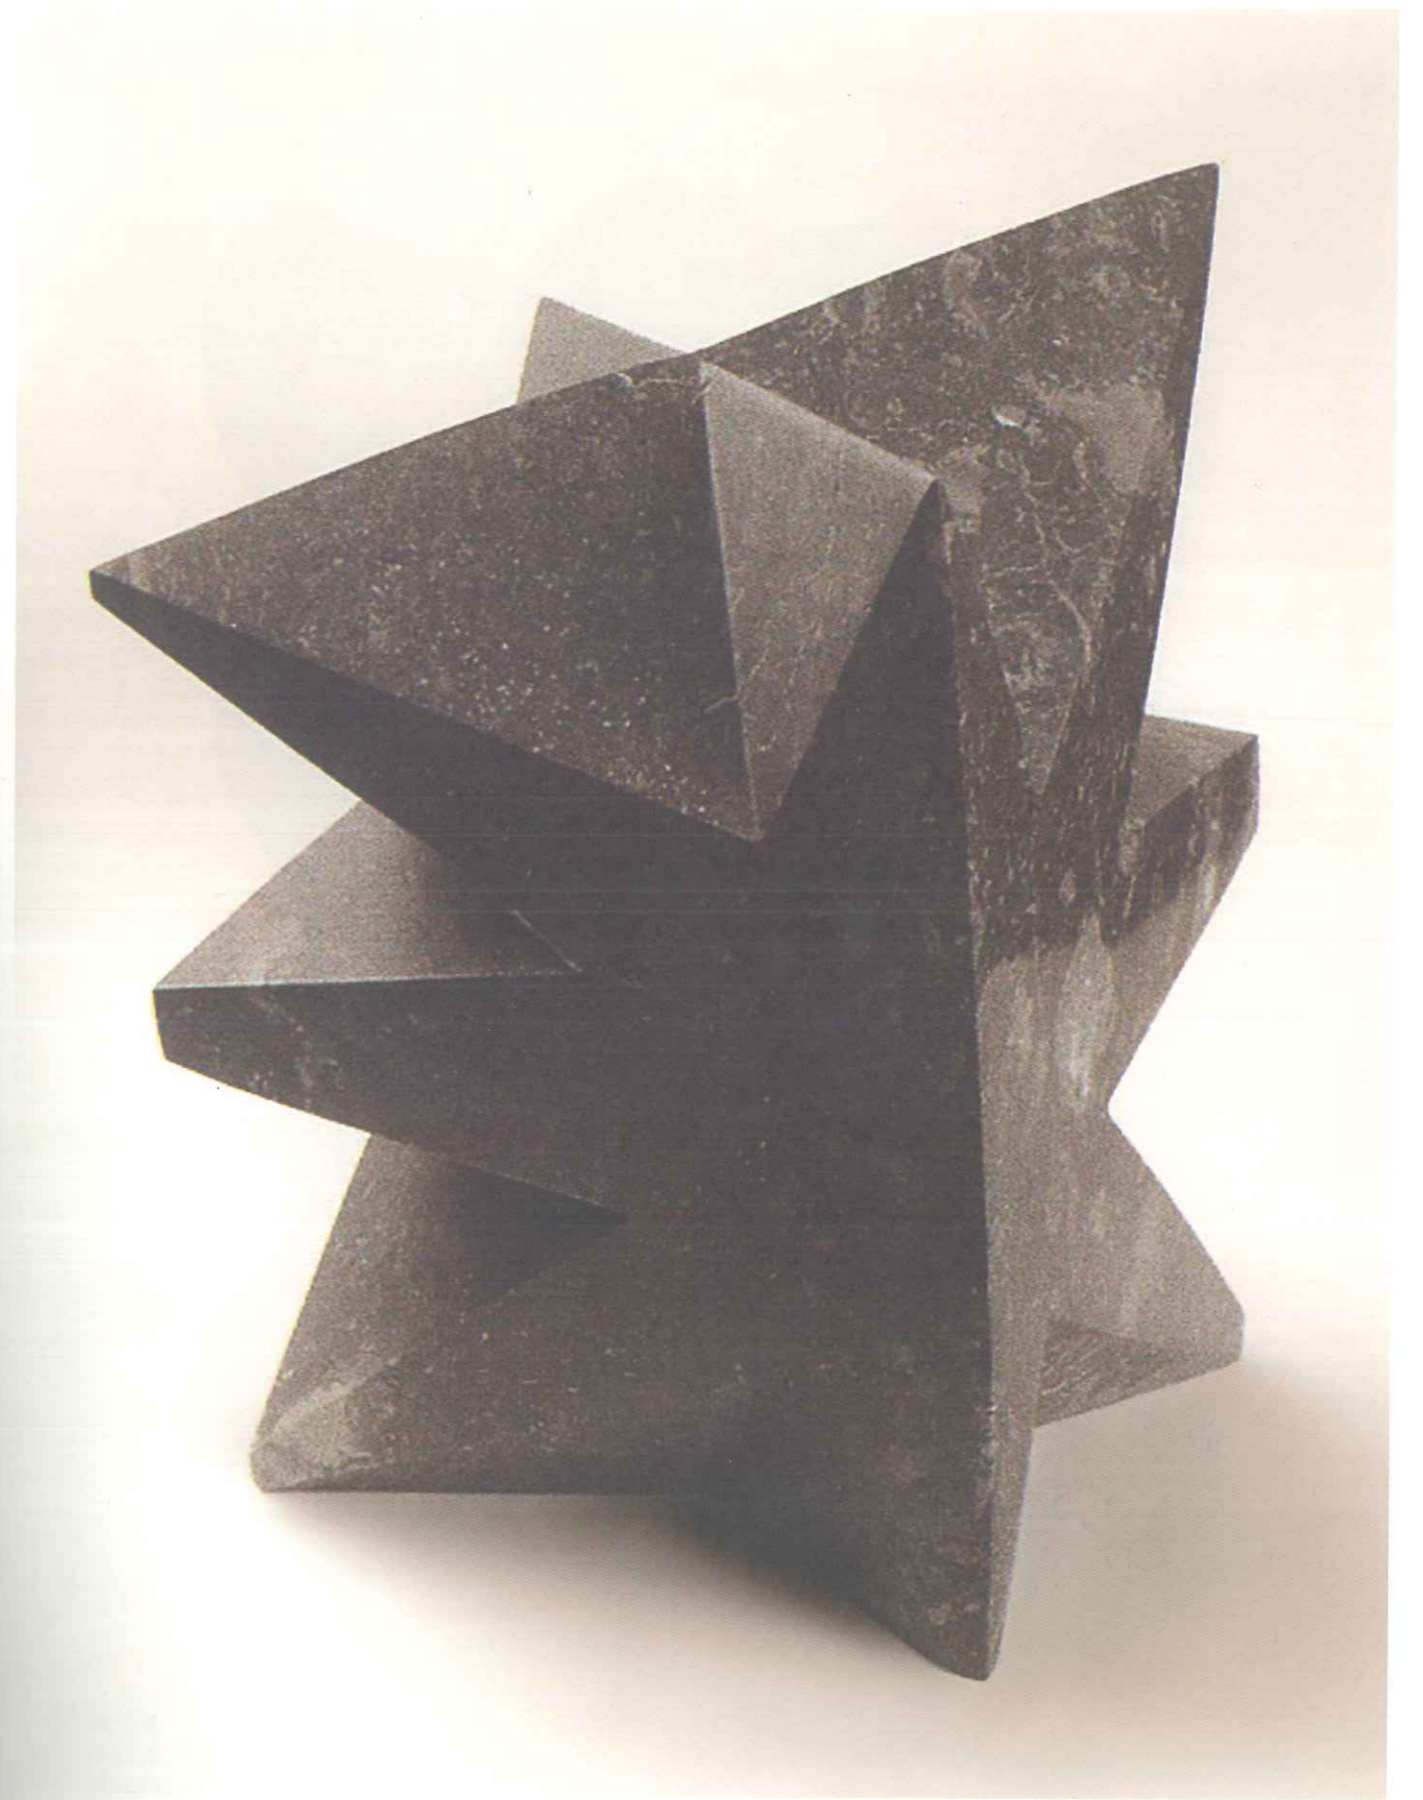

Head  
Black marble  
48x30x30 cm

头  
黑色大理石  
40x30x30

Head  
Black alvis stone  
55x48x53 cm

头  
黑色西班牙石料  
55x48x53

Head  
Black alvis stone  
54x46x45 cm

头  
黑色西班牙石料  
54x46x45

Cobra  
Black marble  
51x32x26 cm