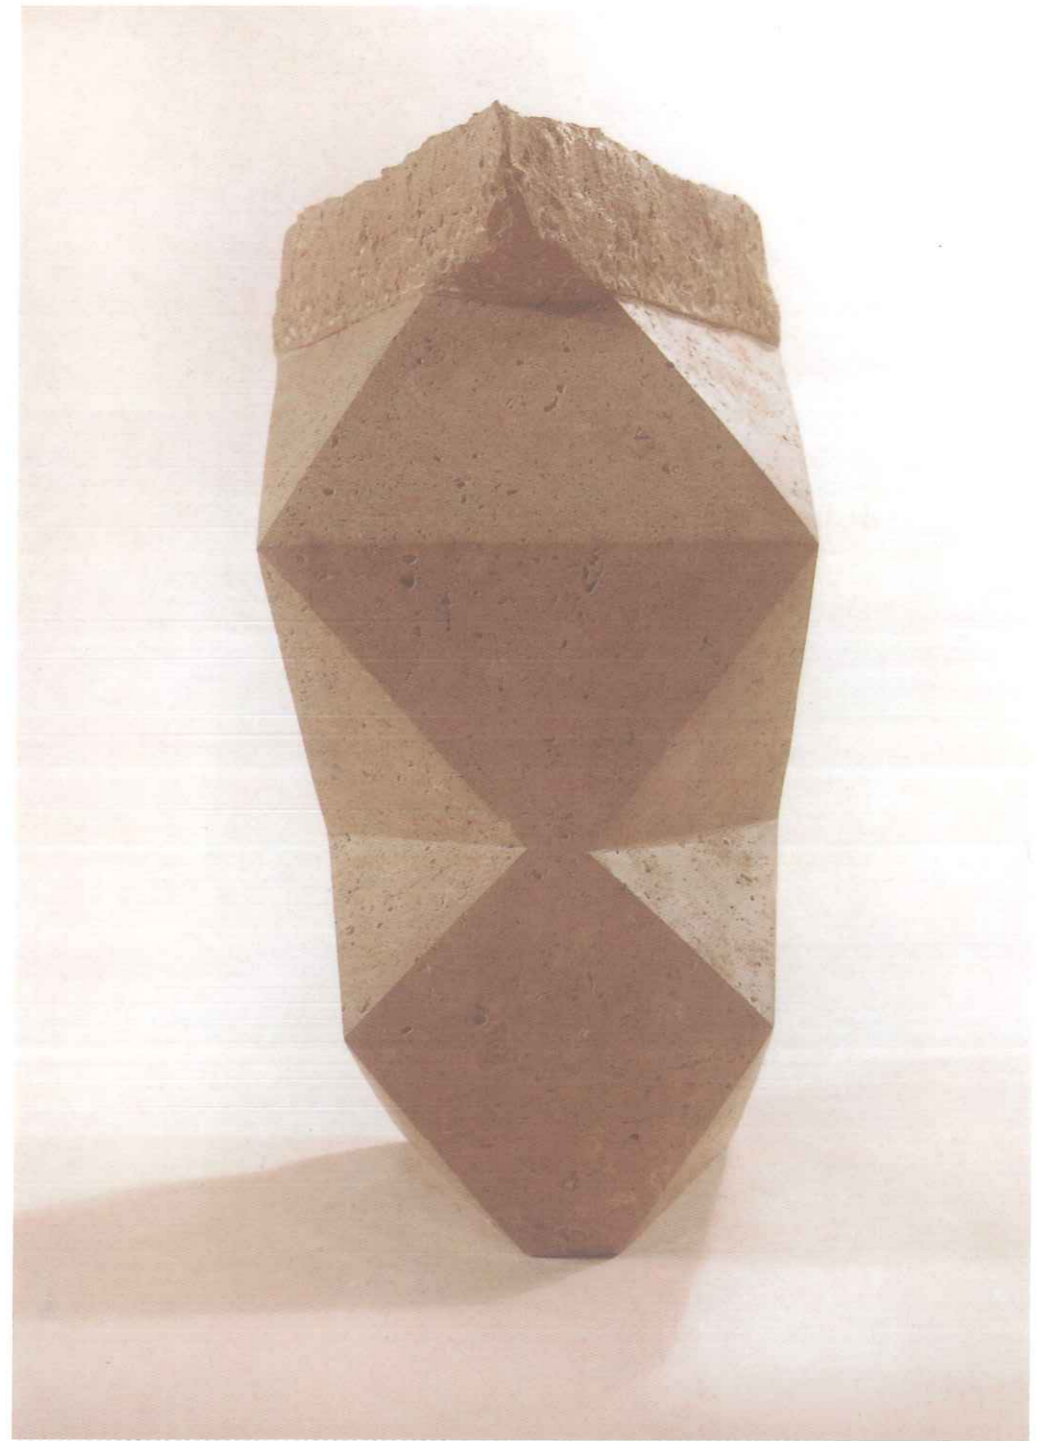

李白乘舟将欲行，  
忽闻岸上踏歌声。  
桃花潭水深千尺，  
不及汪伦送我情。

Sculptures 雕塑

Self portrait I  
Alabastro stone  
66x42x26 cm

自画像I  
西班牙石料  
66x42x26

The Scream  
Pedernal stone  
66x49x27 cm

26

尖声惊叫  
西班牙石料  
66x49x27

Antropos  
Colmenar stone  
47x30x46 cm

28

安切波斯  
西班牙石料  
47x30x46

Rocabilis  
Tamajon stone  
44x33x26 cm

洛卡比里斯  
西班牙石料  
44x33x26

Elche's lady  
Tamajon stone  
48x30x33 cm

埃尔切小姐  
西班牙石料  
48x30x33

Hathor  
Tamajon stone  
33x26x32 cm

34