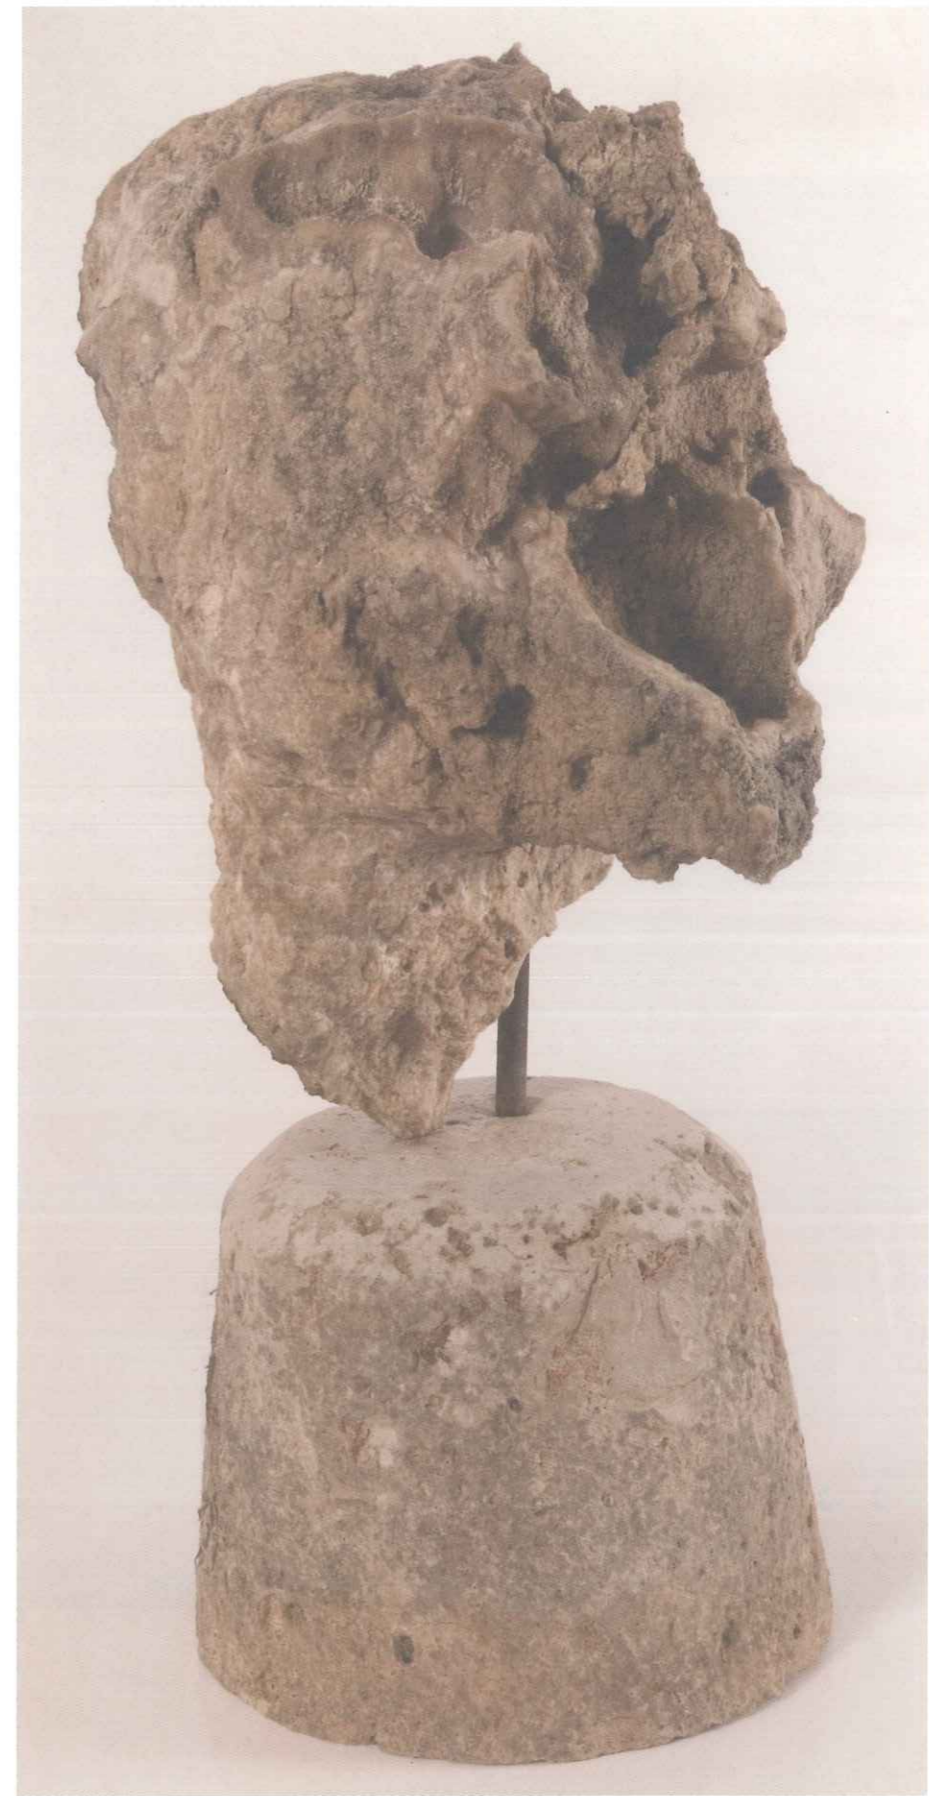

李白乘舟将欲行，  
忽闻岸上踏歌声。  
桃花潭水深千尺，  
不及汪伦送我情。

Sculptures 雕塑

Self portrait I  
Alabastro stone  
66x42x26 cm

自画像I  
西班牙石料  
66x42x26

The Scream  
Pedernal stone  
66x49x27 cm

26

尖声惊叫  
西班牙石料  
66x49x27

Antropos  
Colmenar stone  
47x30x46 cm

Head  
Calatorao stone  
47x38x20 cm

头  
西班牙石料  
47x38x20

Horse  
Black marble  
71x29x51 cm

44

马  
黑色大理石  
71x29x51

Horse  
Black marble  
71x29x51 cm

46

马  
黑色大理石  
71x29x51